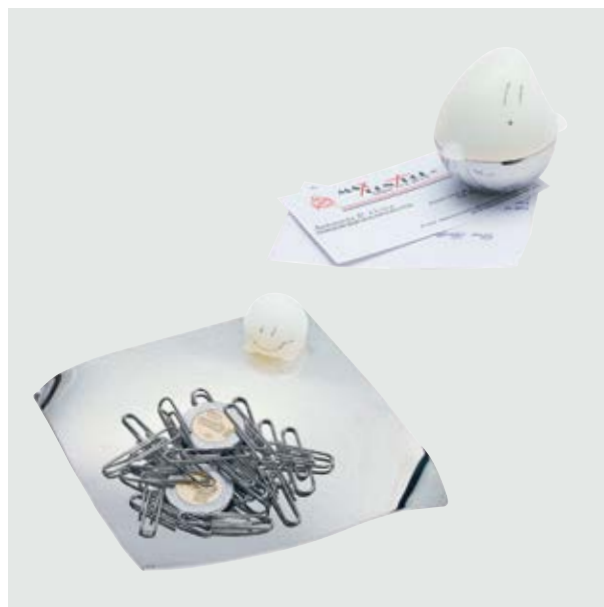

ESC 590 Set Fantasma

Material: Metal
Medida: Porta Clips: 10 x 10 cm.
Pisa-Papeles: 5 x 4.5 cm.

- Incluye pisa-papeles, charola para clips y Estuche de presentación.